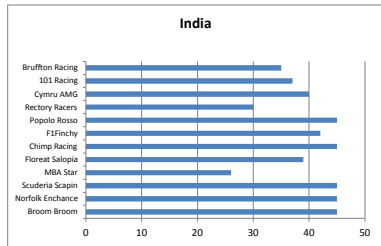

**FF1 2011 LEAGUE TABLE**

Position	Team Name	Owner	Points	Jokers Played	Australia	Malaysia	China	Turkey	Spain	Monaco	Canada	Europe	Great Britain	Germany	Hungary	Belgium	Italy	Singapore	Japan	Korea	India	Abu Dhabi	Brazil
1	Broom Broom	Andy Webb	828	2	41	51	28	44	38	132	44	47	48	37	37	74	46	38	37	41	45	0	0
2	Norfolk Enchance	Pete Finch	784	1	66	43	29	47	37	56	48	47	54	72	37	39	46	38	39	41	45	0	0
3	Scuderia Scapin	Calvin Jones	752	2	53	30	23	74	30	47	53	40	63	43	68	36	46	25	50	26	45	0	0
4	MBA Star	John Francis	749	2	108	37	36	36	44	46	28	35	116	56	31	14	35	23	34	44	26	0	0
5	Floreat Salopia	Colin Dowse	745	2	31	24	47	30	51	40	54	52	60	41	54	36	40	39	58	49	39	0	0
6	Chimp Racing	Chris Pearce	737	2	30	28	27	43	28	53	52	48	63	104	36	38	36	35	41	30	45	0	0
7	F1Finchy	Dan Finch	715	1	30	32	44	48	32	84	46	43	53	41	35	40	32	34	42	37	42	0	0
8	Popolo Rosso	Tom Finch	704	2	56	30	21	33	30	47	43	40	57	42	34	35	92	25	48	26	45	0	0
9	Rectory Racers	John Finch	646	2	35	61	37	34	34	29	47	22	52	40	33	66	36	32	35	23	30	0	0
10	Cymru AMG	Chris Church	634	2	16	47	23	34	32	33	94	29	40	30	21	32	86	19	38	20	40	0	0
11	101 Racing	Ceri Jones	630	2	44	20	41	53	30	32	29	39	48	39	27	41	50	33	38	29	37	0	0
12	Bruffton Racing	Ian Broughton	627	1	40	67	30	47	41	35	42	33	32	44	20	37	39	31	25	29	35	0	0