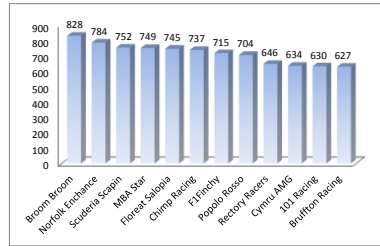

**FF1 2011 LEAGUE TABLE**

Position	Team Name	Owner	Points	Jokers Played	Australia	Malaysia	China	Turkey	Spain	Monaco	Canada	Europe	Great Britain	Germany	Hungary	Belgium	Italy	Singapore	Japan	Korea	India	Abu Dhabi	Brazil
1	Broom Broom	Andy Webb	828	2	41	51	28	44	38	132	44	47	48	37	37	74	46	38	37	41	45	0	0
2	Norfolk Enchance	Pete Finch	784	1	66	43	29	47	37	56	48	47	54	72	37	39	46	38	39	41	45	0	0
3	Scuderia Scapin	Calvin Jones	752	2	53	30	23	74	30	47	53	40	63	43	68	36	46	25	50	26	45	0	0
4	MBA Star	John Francis	749	2	108	37	36	36	44	46	28	35	116	56	31	14	35	23	34	44	26	0	0
5	Floreat Salopia	Colin Dowse	745	2	31	24	47	30	51	40	54	52	60	41	54	36	40	39	58	49	39	0	0
6	Chimp Racing	Chris Pearce	737	2	30	28	27	43	28	53	52	48	63	104	36	38	36	35	41	30	45	0	0
7	F1Finchy	Dan Finch	715	1	30	32	44	48	32	84	46	43	53	41	35	40	32	34	42	37	42	0	0
8	Popolo Rosso	Tom Finch	704	2	56	30	21	33	30	47	43	40	57	42	34	35	92	25	48	26	45	0	0
9	Rectory Racers	John Finch	646	2	35	61	37	34	34	29	47	22	52	40	33	66	36	32	35	23	30	0	0
10	Cymru AMG	Chris Church	634	2	16	47	23	34	32	33	94	29	40	30	21	32	86	19	38	20	40	0	0
11	101 Racing	Ceri Jones	630	2	44	20	41	53	30	32	29	39	48	39	27	41	50	33	38	29	37	0	0
12	Bruffton Racing	Ian Broughton	627	1	40	67	30	47	41	35	42	33	32	44	20	37	39	31	25	29	35	0	0