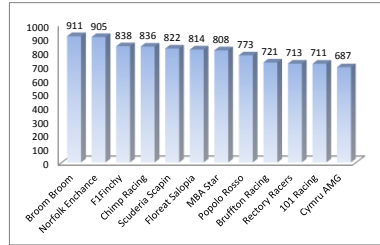

FF1 2011 LEAGUE TABLE

Position	Team Name	Owner	Points	Jokers Played	Australia	Malaysia	China	Turkey	Spain	Monaco	Canada	Europe	Great Britain	Germany	Hungary	Belgium	Italy	Singapore	Japan	Korea	India	Abu Dhabi	Brazil
1	Broom Broom	Andy Webb	911	2	41	51	28	44	38	132	44	47	48	37	37	74	46	38	37	41	45	42	41
2	Norfolk Enchance	Pete Finch	905	2	66	43	29	47	37	56	48	47	54	72	37	39	46	38	39	41	45	41	80
3	F1Finchv	Dan Finch	838	2	30	32	44	48	32	84	46	43	53	41	35	40	32	34	42	37	42	78	45
4	Chimp Racing	Chris Pearce	836	2	30	28	27	43	28	53	52	48	63	104	36	38	36	35	41	30	45	49	50
5	Scuderia Scapin	Calvin Jones	822	2	53	30	23	74	30	47	53	40	63	43	68	36	46	25	50	26	45	43	27
6	Floreat Salopia	Colin Dowse	814	2	31	24	47	30	51	40	54	52	60	41	54	36	40	39	58	49	39	48	21
7	MBA Star	John Francis	808	2	108	37	36	36	44	46	28	35	116	56	31	14	35	23	34	44	26	44	15
8	Popolo Rosso	Tom Finch	773	2	56	30	21	33	30	47	43	40	57	42	34	35	92	25	48	26	45	43	26
9	Bruffton Racing	Ian Broughton	721	2	40	67	30	47	41	35	42	33	32	44	20	37	39	31	25	29	35	30	64
10	Rectory Racers	John Finch	713	2	35	61	37	34	34	29	47	22	52	40	33	66	36	32	35	23	30	37	30
11	101 Racinq	Ceri Jones	711	2	44	20	41	53	30	32	29	39	48	39	27	41	50	33	38	29	37	43	43
12	Cymru AMG	Chris Church	687	2	16	47	23	34	32	33	94	29	40	30	21	32	86	19	38	20	40	33	20