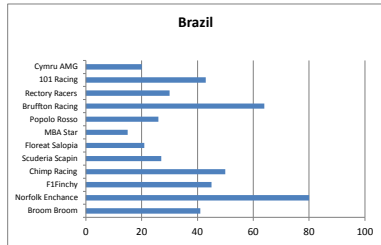

FF1 2011 LEAGUE TABLE

Position	Team Name	Owner	Points	Jokers Played	Australia	Malaysia	China	Turkey	Spain	Monaco	Canada	Europe	Great Britain	Germany	Hungary	Belgium	Italy	Singapore	Japan	Korea	India	Abu Dhabi	Brazil
1	Broom Broom	Andy Webb	911	2	41	51	28	44	38	132	44	47	48	37	37	74	46	38	37	41	45	42	41
2	Norfolk Enchance	Pete Finch	905	2	66	43	29	47	37	56	48	47	54	72	37	39	46	38	39	41	45	41	80
3	F1Finchv	Dan Finch	838	2	30	32	44	48	32	84	46	43	53	41	35	40	32	34	42	37	42	78	45
4	Chimp Racing	Chris Pearce	836	2	30	28	27	43	28	53	52	48	63	104	36	38	36	35	41	30	45	49	50
5	Scuderia Scapin	Calvin Jones	822	2	53	30	23	74	30	47	53	40	63	43	68	36	46	25	50	26	45	43	27
6	Floreat Salopia	Colin Dowse	814	2	31	24	47	30	51	40	54	52	60	41	54	36	40	39	58	49	39	48	21
7	MBA Star	John Francis	808	2	108	37	36	36	44	46	28	35	116	56	31	14	35	23	34	44	26	44	15
8	Popolo Rosso	Tom Finch	773	2	56	30	21	33	30	47	43	40	57	42	34	35	92	25	48	26	45	43	26
9	Bruffton Racing	Ian Broughton	721	2	40	67	30	47	41	35	42	33	32	44	20	37	39	31	25	29	35	30	64
10	Rectory Racers	John Finch	713	2	35	61	37	34	34	29	47	22	52	40	33	66	36	32	35	23	30	37	30
11	101 Racinq	Ceri Jones	711	2	44	20	41	53	30	32	29	39	48	39	27	41	50	33	38	29	37	43	43
12	Cymru AMG	Chris Church	687	2	16	47	23	34	32	33	94	29	40	30	21	32	86	19	38	20	40	33	20