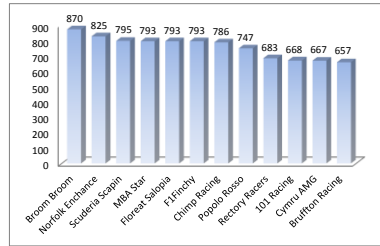

FF1 2011 LEAGUE TABLE

Position	Team Name	Owner	Points	Jokers Played	Australia	Malaysia	China	Turkey	Spain	Monaco	Canada	Europe	Great Britain	Germany	Hungary	Belgium	Italy	Singapore	Japan	Korea	India	Abu Dhabi	Brazil
1	Broom Broom	Andy Webb	870	2	41	51	28	44	38	132	44	47	48	37	37	74	46	38	37	41	45	42	0
2	Norfolk Enchance	Pete Finch	825	1	66	43	29	47	37	56	48	47	54	72	37	39	46	38	39	41	45	41	0
3	Scuderia Scapin	Calvin Jones	795	2	53	30	23	74	30	47	53	40	63	43	68	36	46	25	50	26	45	43	0
4	MBA Star	John Francis	793	2	108	37	36	36	44	46	28	35	116	56	31	14	35	23	34	44	26	44	0
5	Floreat Salopia	Colin Dowse	793	2	31	24	47	30	51	40	54	52	60	41	54	36	40	39	58	49	39	48	0
6	F1Finchy	Dan Finch	793	2	30	32	44	48	32	84	46	43	53	41	35	40	32	34	42	37	42	78	0
7	Chimp Racing	Chris Pearce	786	2	30	28	27	43	28	53	52	48	63	104	36	38	36	35	41	30	45	49	0
8	Popolo Rosso	Tom Finch	747	2	56	30	21	33	30	47	43	40	57	42	34	35	92	25	48	26	45	43	0
9	Rectory Racers	John Finch	683	2	35	61	37	34	34	29	47	22	52	40	33	66	36	32	35	23	30	37	0
10	101 Racing	Ceri Jones	668	2	44	20	41	53	30	32	29	39	48	39	27	41	50	33	38	29	37	38	0
11	Cymru AMG	Chris Church	667	2	16	47	23	34	32	33	94	29	40	30	21	32	86	19	38	20	40	33	0
12	Bruffton Racing	Ian Broughton	657	1	40	67	30	47	41	35	42	33	32	44	20	37	39	31	25	29	35	30	0