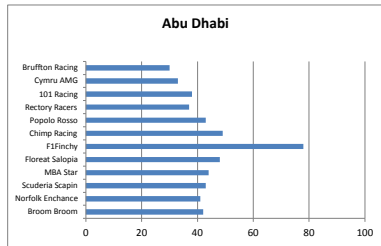

FF1 2011 LEAGUE TABLE

Position	Team Name	Owner	Points	Jokers Played	Australia	Malaysia	China	Turkey	Spain	Monaco	Canada	Europe	Great Britain	Germany	Hungary	Belgium	Italy	Singapore	Japan	Korea	India	Abu Dhabi	Brazil
1	Broom Broom	Andy Webb	870	2	41	51	28	44	38	132	44	47	48	37	37	74	46	38	37	41	45	42	0
2	Norfolk Enchance	Pete Finch	825	1	66	43	29	47	37	56	48	47	54	72	37	39	46	38	39	41	45	41	0
3	Scuderia Scapin	Calvin Jones	795	2	53	30	23	74	30	47	53	40	63	43	68	36	46	25	50	26	45	43	0
4	MBA Star	John Francis	793	2	108	37	36	36	44	46	28	35	116	56	31	14	35	23	34	44	26	44	0
5	Floreat Salopia	Colin Dowse	793	2	31	24	47	30	51	40	54	52	60	41	54	36	40	39	58	49	39	48	0
6	F1Finchy	Dan Finch	793	2	30	32	44	48	32	84	46	43	53	41	35	40	32	34	42	37	42	78	0
7	Chimp Racing	Chris Pearce	786	2	30	28	27	43	28	53	52	48	63	104	36	38	36	35	41	30	45	49	0
8	Popolo Rosso	Tom Finch	747	2	56	30	21	33	30	47	43	40	57	42	34	35	92	25	48	26	45	43	0
9	Rectory Racers	John Finch	683	2	35	61	37	34	34	29	47	22	52	40	33	66	36	32	35	23	30	37	0
10	101 Racing	Ceri Jones	668	2	44	20	41	53	30	32	29	39	48	39	27	41	50	33	38	29	37	38	0
11	Cymru AMG	Chris Church	667	2	16	47	23	34	32	33	94	29	40	30	21	32	86	19	38	20	40	33	0
12	Bruffton Racing	Ian Broughton	657	1	40	67	30	47	41	35	42	33	32	44	20	37	39	31	25	29	35	30	0